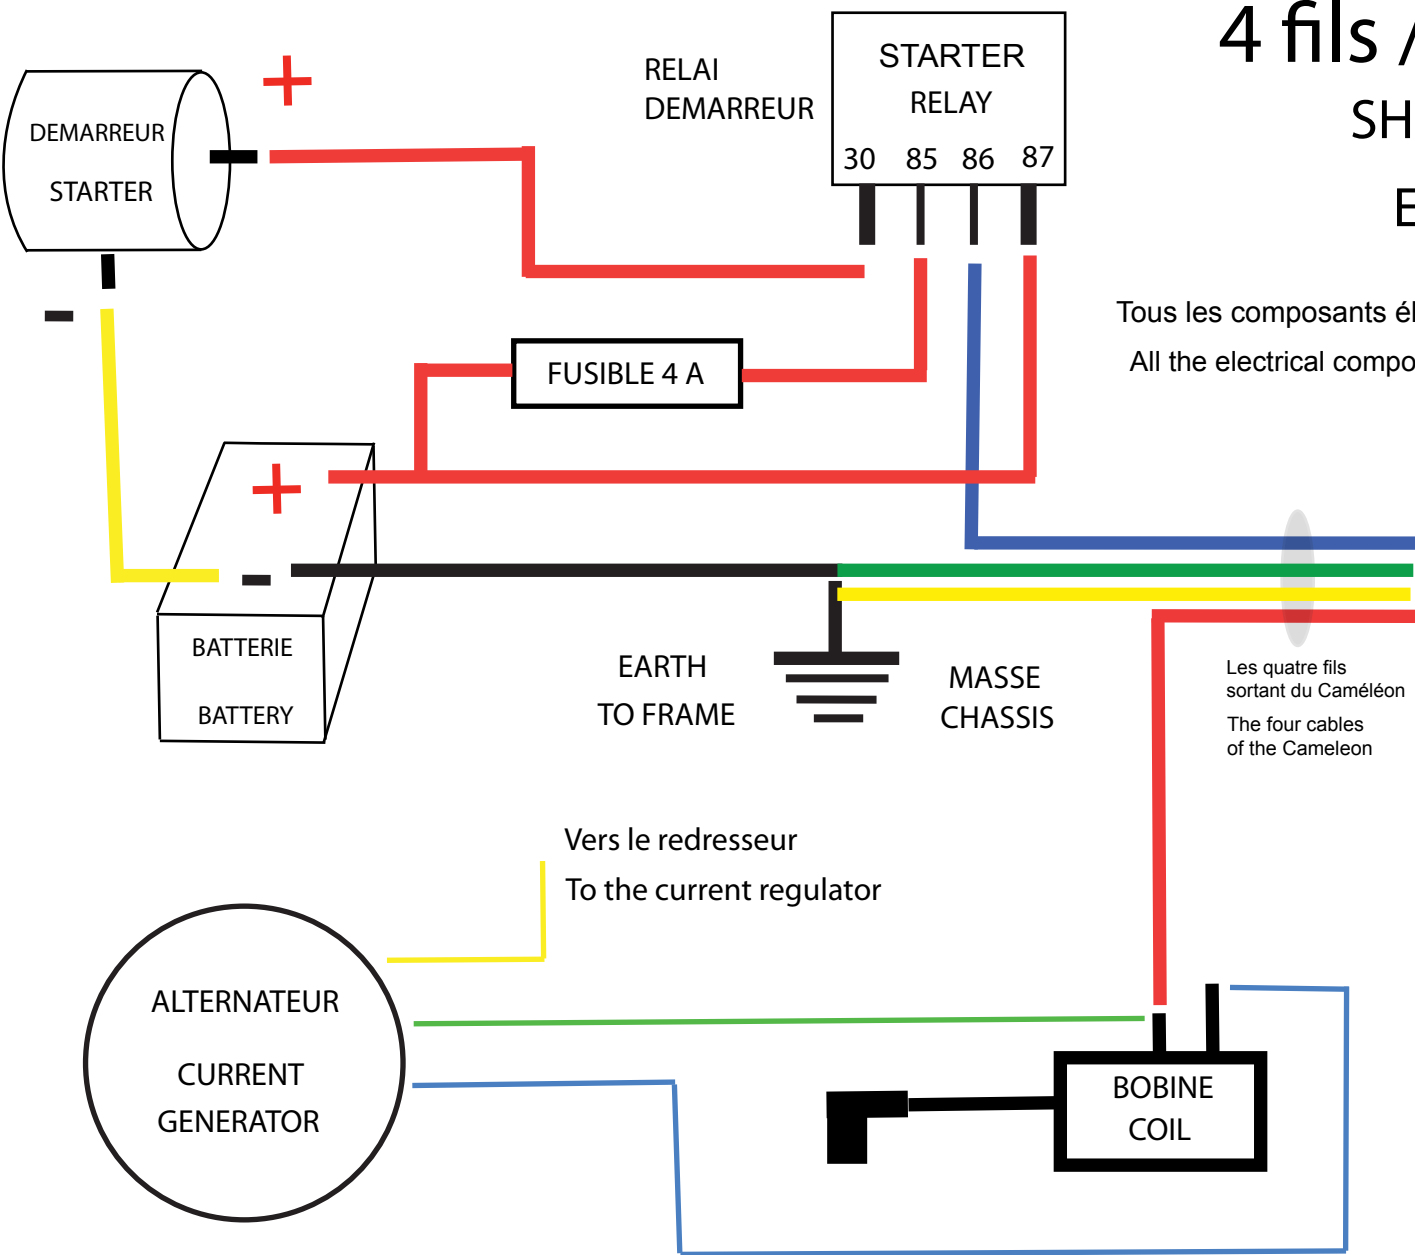

CAMELEON 2011

4 fils / 4 electric wires

SHEMA ELECTRIQUE

ELECTRIC SHEMA

Tous les composants électriques sont ceux livrés par votre fabricant d'ULM
All the electrical components are those delivered by your ULM manufacturer

ON OFF

Montage des Switchs à l'intérieur du Caméléon

Switches assembly inside the Cameleon